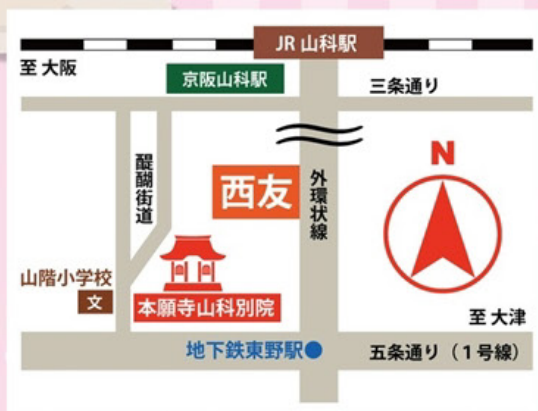

本願寺山科別院に
山科のスイーツ・フードが大集合!

山科 SWEETS FES

2026年3月28日(土)29日(日)
10:30~16:00 雨天決行
本願寺山科別院(西御坊)

アクセス① ・ JR「山科駅」から徒歩12分 ・ 京都市営地下鉄東西線「東野駅」1・2番出口から300m
アクセス② ・ JR、京阪「山科駅」から京阪バス20番台で「山階校前」下車徒歩2分

★駐車場は台数に限りがあるため、公共交通機関をご利用ください。

後援：京都府 / 京都市 協力：洛和会音羽病院 / 山階学区自治会連合会 / NPO法人山科醍醐こどものひろば げんきスポット0-3
山科区はぐくみネットワーク実行委員会 / NPO法人ルミナ / 株式会社インサイトハウス

第4回 山科スイーツフェスは、2024年クラウドファンディングのご支援により開催されています。心より感謝申し上げます。

● 【出店者一覧】

【スイーツ】

パティスリー アラム
atelier uta
つぼ焼き芋京都やましな善都
京菓子匠 萬屋琳宛
hana no 音
バウムクーヘン工房CAZAN
HAYASHI COFFEE ROASTERY
スイス菓子ローヌ
京菓子司 芳治軒
ふりんの店 杓文字 (29日)
京菓子司 山科わかさ屋
かなだや (28日)

【パン】

雲のむこうはいつもあお空 (29日)
パンの店 HAYASHI

【フード】

Lodgepole
福咖
おべんとう牧場
燻製マーケット
ごはん家ささやか
あなざあきっちゃん
うどん酒場まるこ (28日)
テッパン焼ぼすG

【企業・団体ブース】

NPO法人ルミナ 犯罪更生保護団体
山科区はぐくみネットワーク実行委員会
山本石材店
洛和会音羽病院
NPO法人山科醍醐こどものひろば
げんきスポット0-3
ロイヤル住建(28日)
インサイトハウス